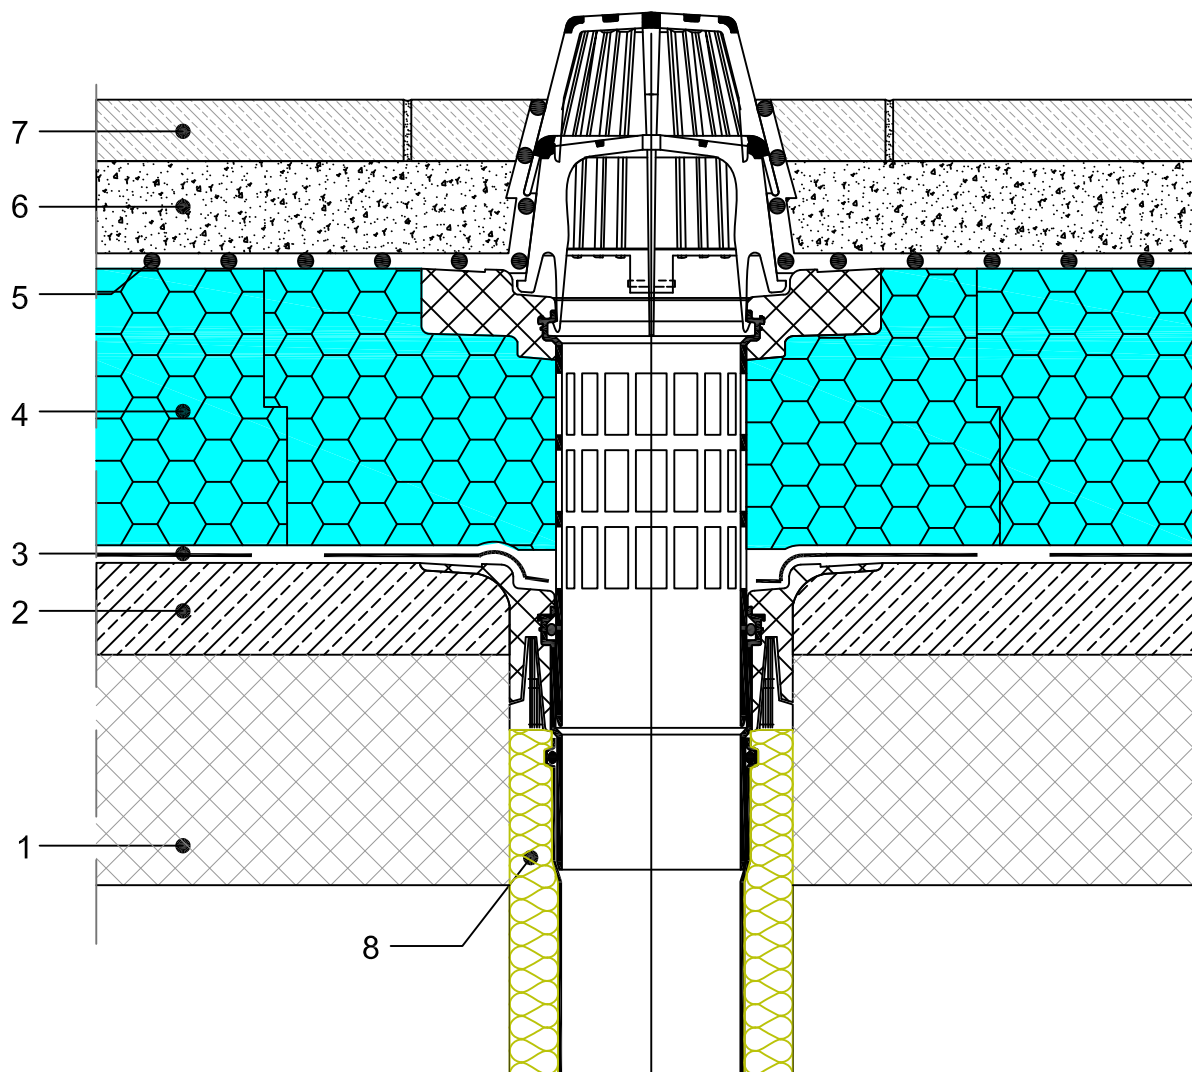

ПЛОСЪК ПОКРИВ
ОБЪРНАТ ПЛОСЪК ПОКРИВ - ИЗПОЛЗВАЕМ
ПОКРИТИЕ С ДЕКОРАТИВНИ ПЛОЧИ
ОТВОДНЯВАНЕ М 1:10

10.2.2.92

ЛЕГЕНДА:

1. СТЪ ПЛОЧА
2. БЕТОН ЗА НАКЛОН
3. ХИДРОИЗОЛАЦИЯ
4. FIBRANxps 300-L
5. ДРЕНАЖЕН СЛОЙ И ГЕОТЕКСТИЛ
6. ПЯСЪК
7. ДЕКОРАТИВНИ ПЛОЧИ
8. GEOLAN