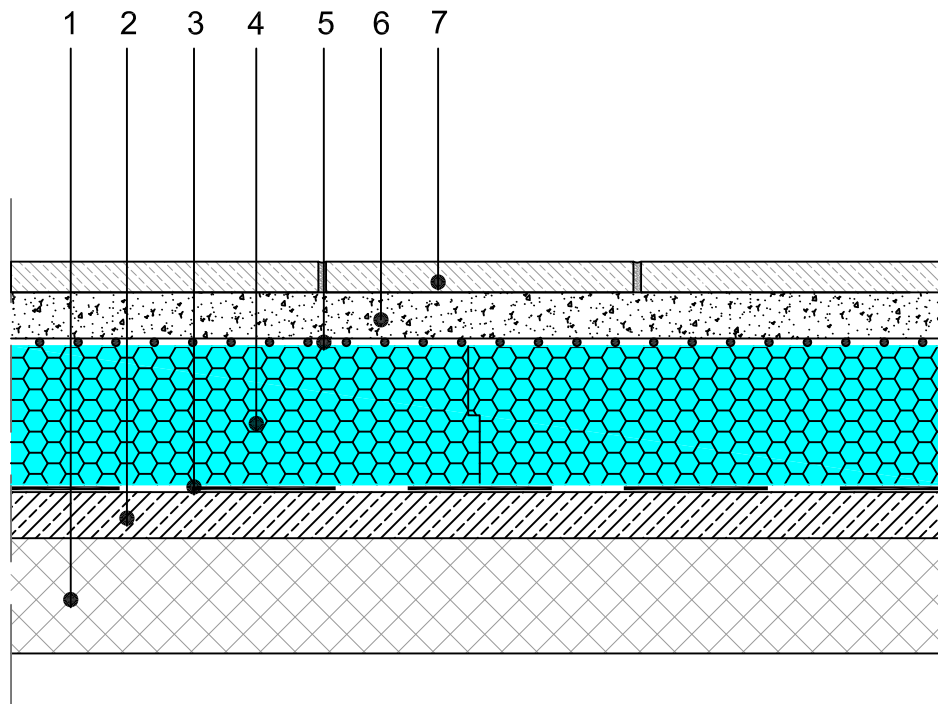

ПЛОСЪК ПОКРИВ
ОБЪРНАТ ПЛОСЪК ПОКРИВ - ИЗПОЛЗВАЕМ
ПОКРИТИЕ С ДЕКОРАТИВНИ ПЛОЧИ
ОСНОВЕН РАЗРЕЗ М 1:10

10.2.2.00

ЛЕГЕНДА:

1. СТЪ ПЛОЧА
2. БЕТОН ЗА НАКЛОН
3. ХИДРОИЗОЛАЦИЯ
4. FIBRANxps 300-L
5. ДРЕНАЖЕН СЛОЙ И ГЕОТЕКСТИЛ
6. ПЯСЪК
7. ДЕКОРАТИВНИ ПЛОЧИ