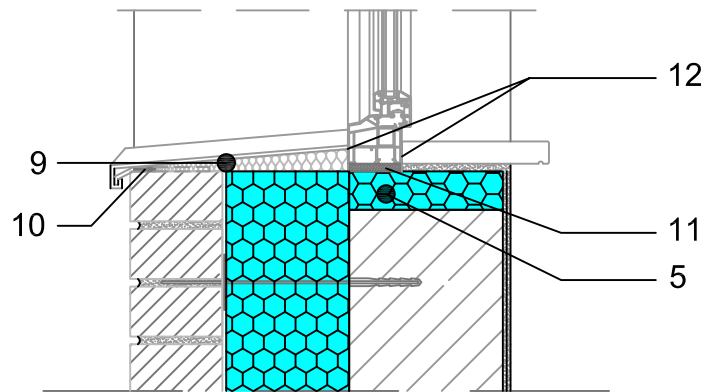

ВЪНШНА СТЕНА  
 ФАСАДА С ТУХЛЕНА ОБЛИЦОВКА  
 ТОПЛОИЗОЛАЦИЯ FIBRANxps  
 РАЗРЕЗ ПРИ ПРОЗОРЕЦ М 1:10

1.5.1.31

ЛЕГЕНДА:

1. СТЪ ГРЕДА - ЩУРЦ
2. ВЪТРЕШНА МАЗИЛКА
3. ВЪНШНА СТЕНА
4. FIBRANxps **MAESTRO**
5. FIBRANxps **ETICS**
6. ВИДИМА ТУХЛЕНА ЗИДАРИЯ
7. ГРЕДА НАД ПРОЗОРЕЦ
8. ЗАКРЕПВАНЕ ЗИДАРИЯ
9. PU МОНТАЖНА ПЯНА
10. ИЗОЛАЦИОННА ЛЕНТА ОТВОР
11. ИЗОЛАЦИОННА PU ПЯНА
12. ИЗОЛАЦИОННА ЛЕНТА ПЕРВАЗ