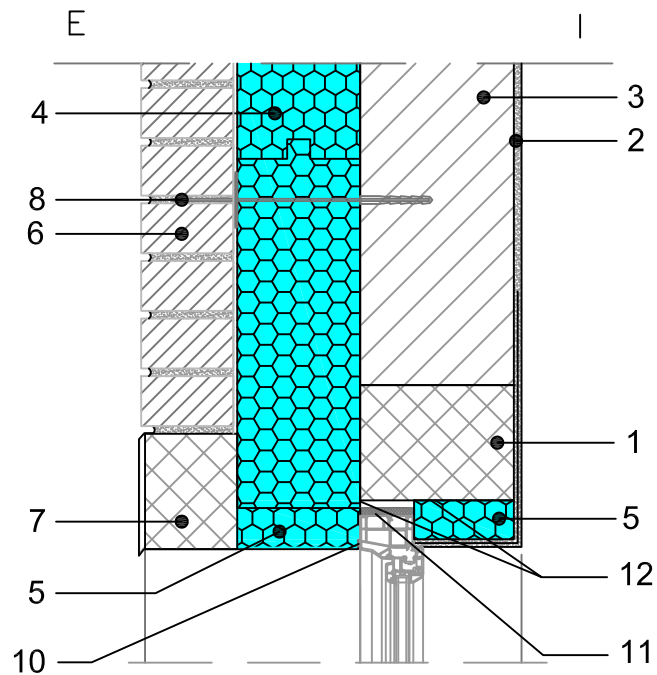

ВЪНШНА СТЕНА  
 ФАСАДА С ТУХЛЕНА ОБЛИЦОВКА  
 ТОПЛОИЗОЛАЦИЯ FIBRANxps  
 РАЗРЕЗ ПРИ ПРОЗОРЕЦ М 1:10

1.5.1.31

ЛЕГЕНДА:

1. СТЪ ГРЕДА - ЩУРЦ
2. ВЪТРЕШНА МАЗИЛКА
3. ВЪНШНА СТЕНА
4. FIBRANxps **MAESTRO**
5. FIBRANxps **ETICS**
6. ВИДИМА ТУХЛЕНА ЗИДАРИЯ
7. ГРЕДА НАД ПРОЗОРЕЦ
8. ЗАКРЕПВАНЕ ЗИДАРИЯ
9. PU МОНТАЖНА ПЯНА
10. ИЗОЛАЦИОННА ЛЕНТА ОТВОР
11. ИЗОЛАЦИОННА PU ПЯНА
12. ИЗОЛАЦИОННА ЛЕНТА ПЕРВАЗ