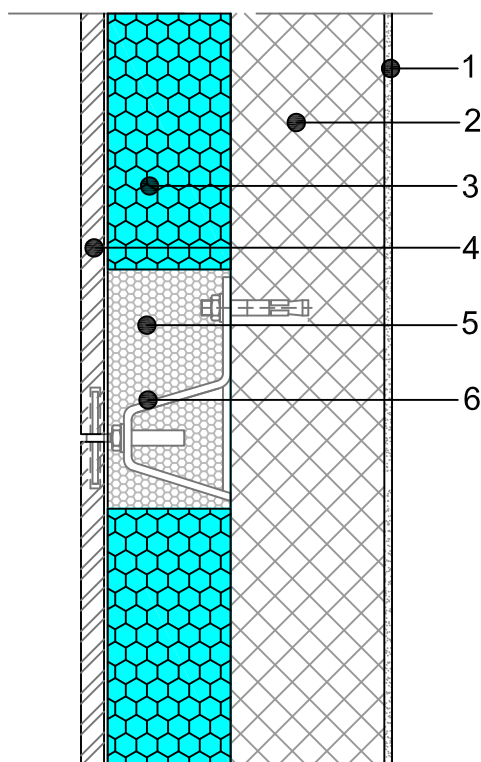

ВЪНШНА СЕНА  
ОКАЧЕНА ФАСАДА  
КАМЪК СУХ МОНТАЖ ВЪРХУ FIBRANxps ETICS  
ОСНОВЕН РАЗРЕЗ М 1:10

**1.3.1.00**

**ЛЕГЕНДА:**

1. ВЪТРЕШНА МАЗИЛКА
2. ВЪНШНА СЕНА
3. FIBRANxps ETICS
4. КАМЕННА ОБЛИЦОВКА СУХ МОНТАЖ
5. PU МОНТАЖНА ПЯНА
6. МЕТАЛНА ЧАСТ ЗА ЗАКРЕПВАНЕ