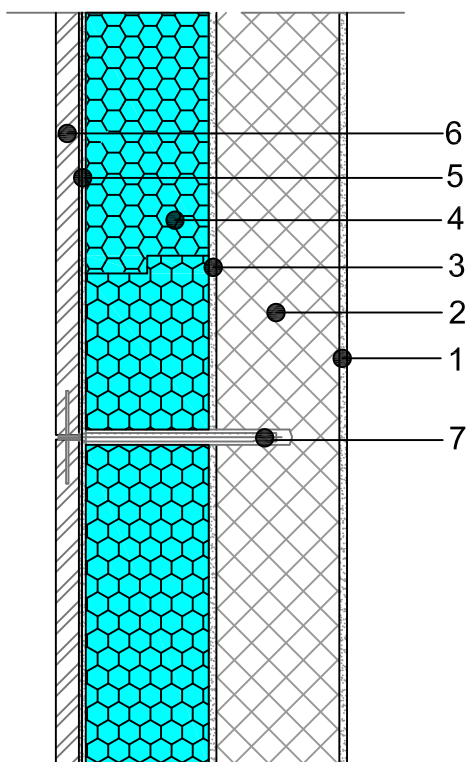

ВЪНШНА СТЕНА  
ФАСАДА С ОБЛИЦОВКА  
КАМЪК ЗАЛЕПЕН ВЪРХУ FIBRAN<sub>xps</sub> ETICS  
ОСНОВЕН РАЗРЕЗ М 1:10

1.2.1.00

ЛЕГЕНДА:

1. ВЪТРЕШНА МАЗИЛКА
2. ВЪНШНА СТЕНА
3. ЛЕПИЛО ЗА XPS
4. FIBRAN<sub>xps</sub> ETICS
5. ЛЕПИЛО ЗА ВЪНШНО ПРИЛОЖЕНИЕ
6. КАМЕННА ОБЛИЦОВКА
7. ЗАКРЕПВАНЕ